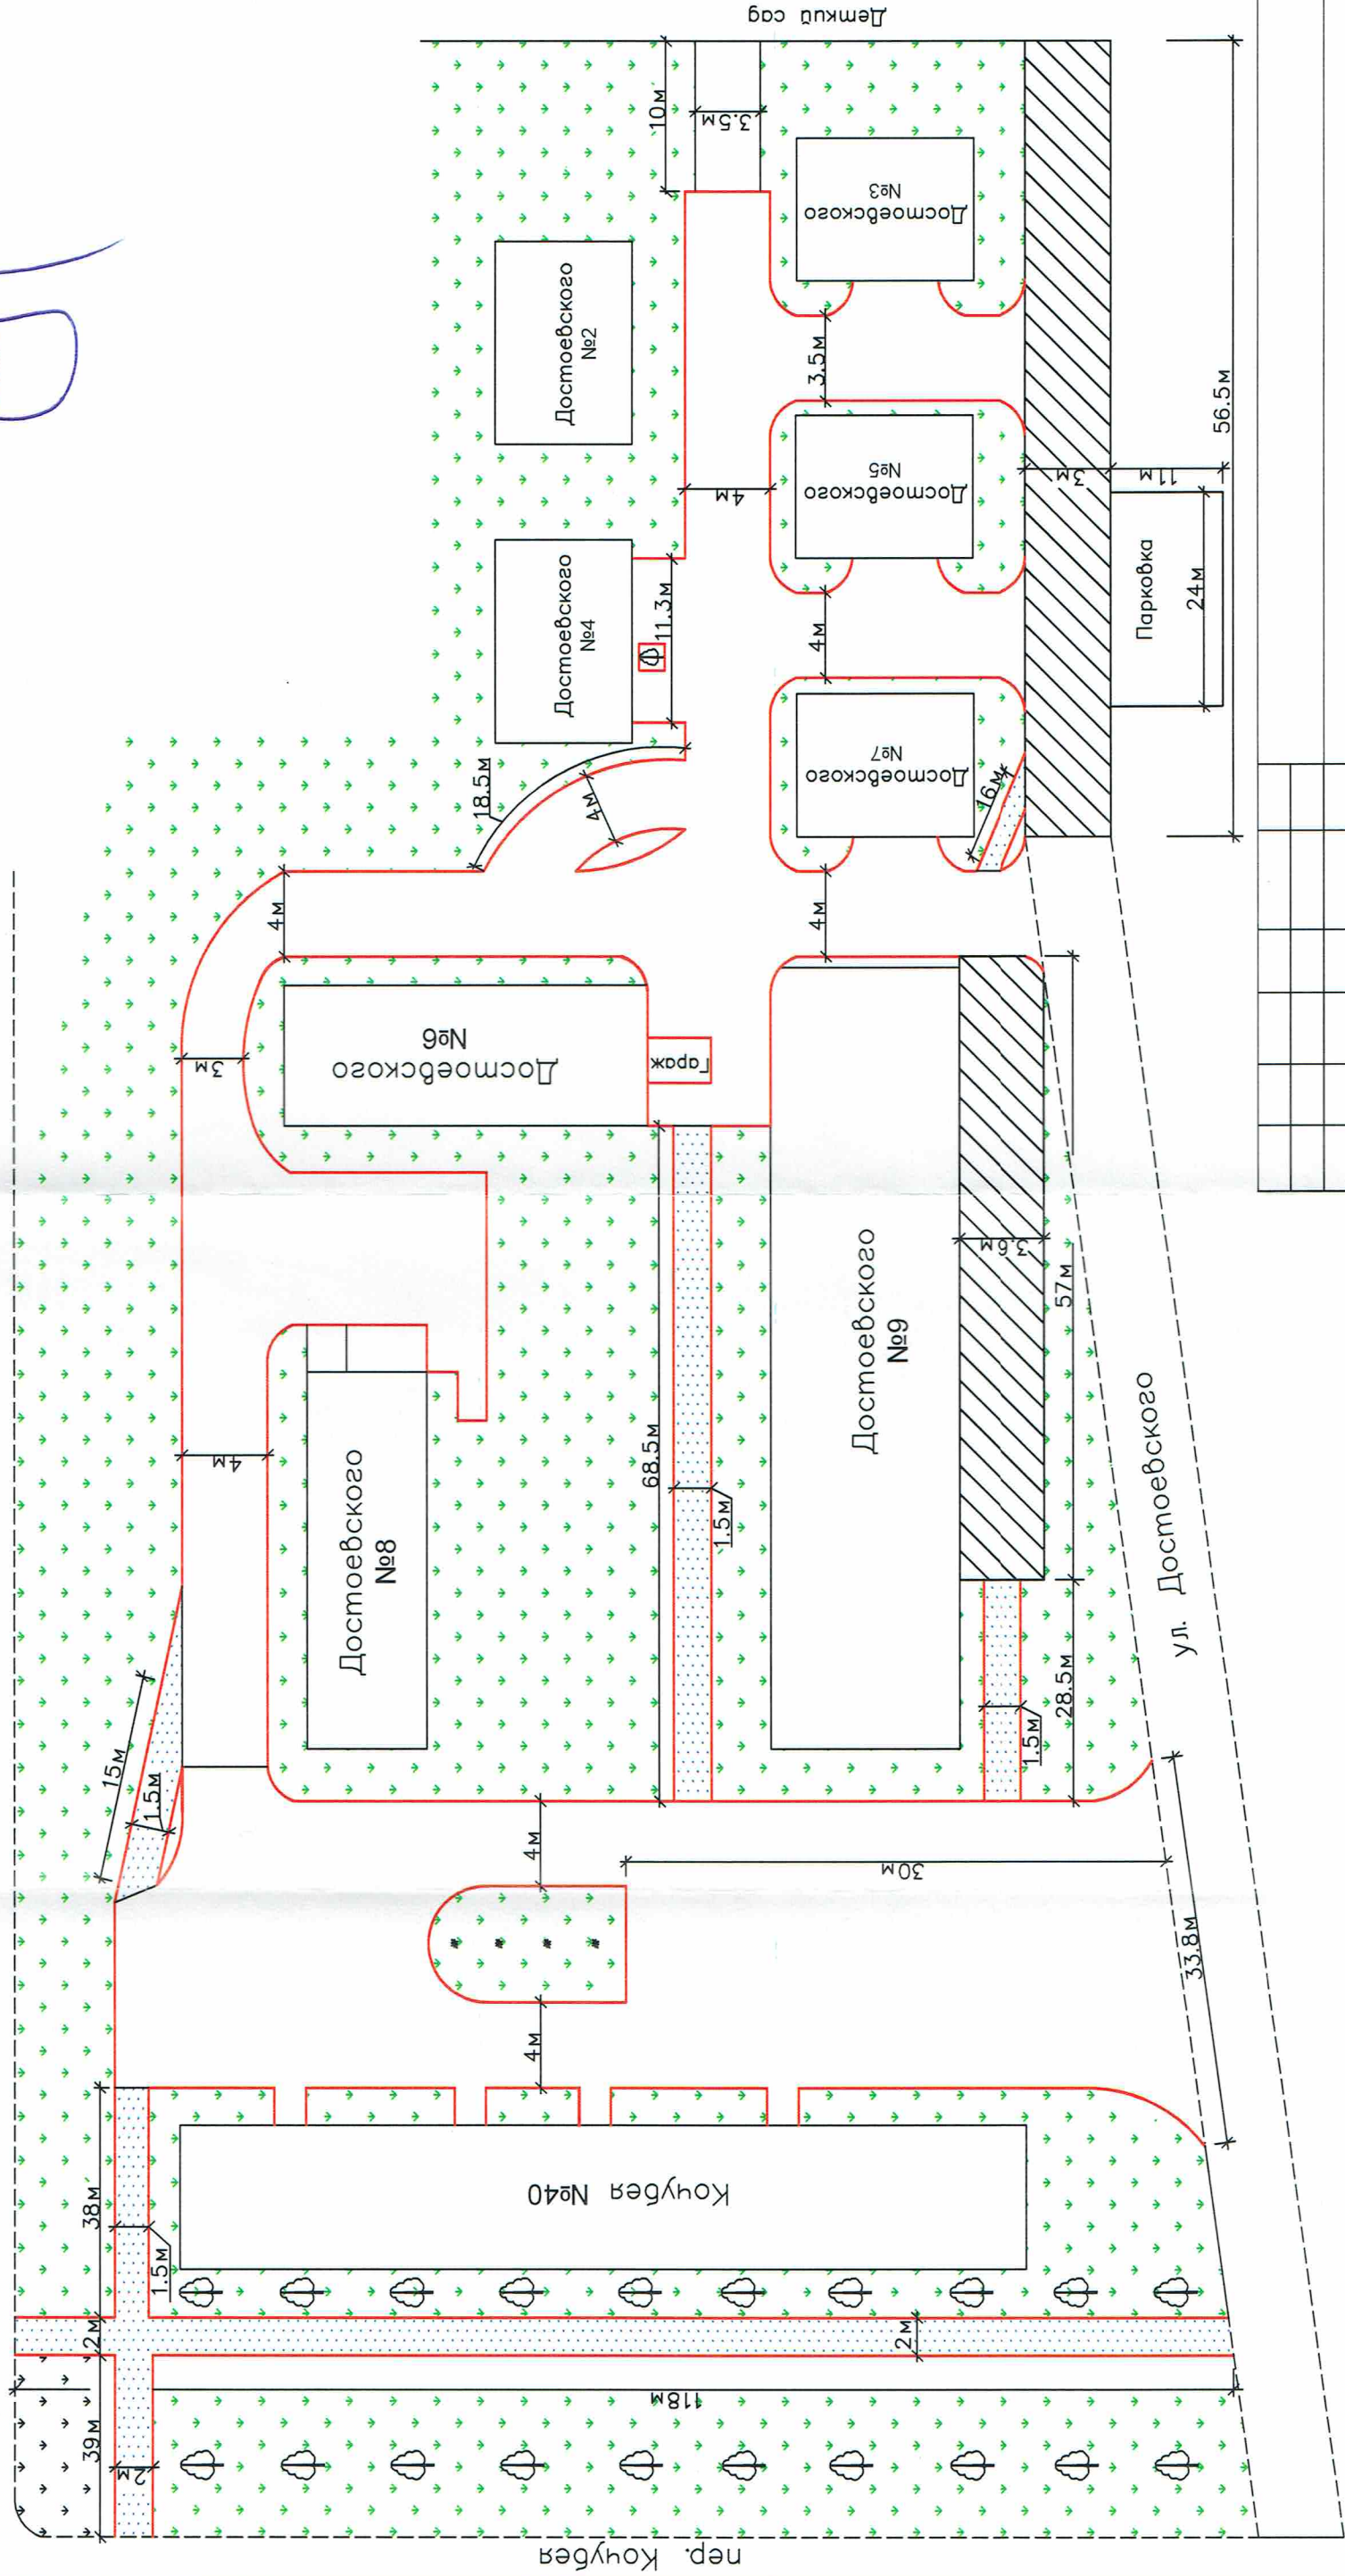

Ремонт дворовых территорий многоквартирных домов, проездов к дворовым территориям многоквартирных домов по пер. Кочубея г. 40, пл. Достоевского г. 2,3,4,5,6,7,8,9 города Благодарного Благодарненского района Ставропольского края

Исполнительная схема

ул. Чапаева

- БР 100.20.8
- Дорожная одежда по типу 1 (Механизировано)
- ▨ Дорожная одежда по типу 2
- ▤ Тротуар

Име. N подл.	Подп. и дата	Взам. име. N
--------------	--------------	--------------